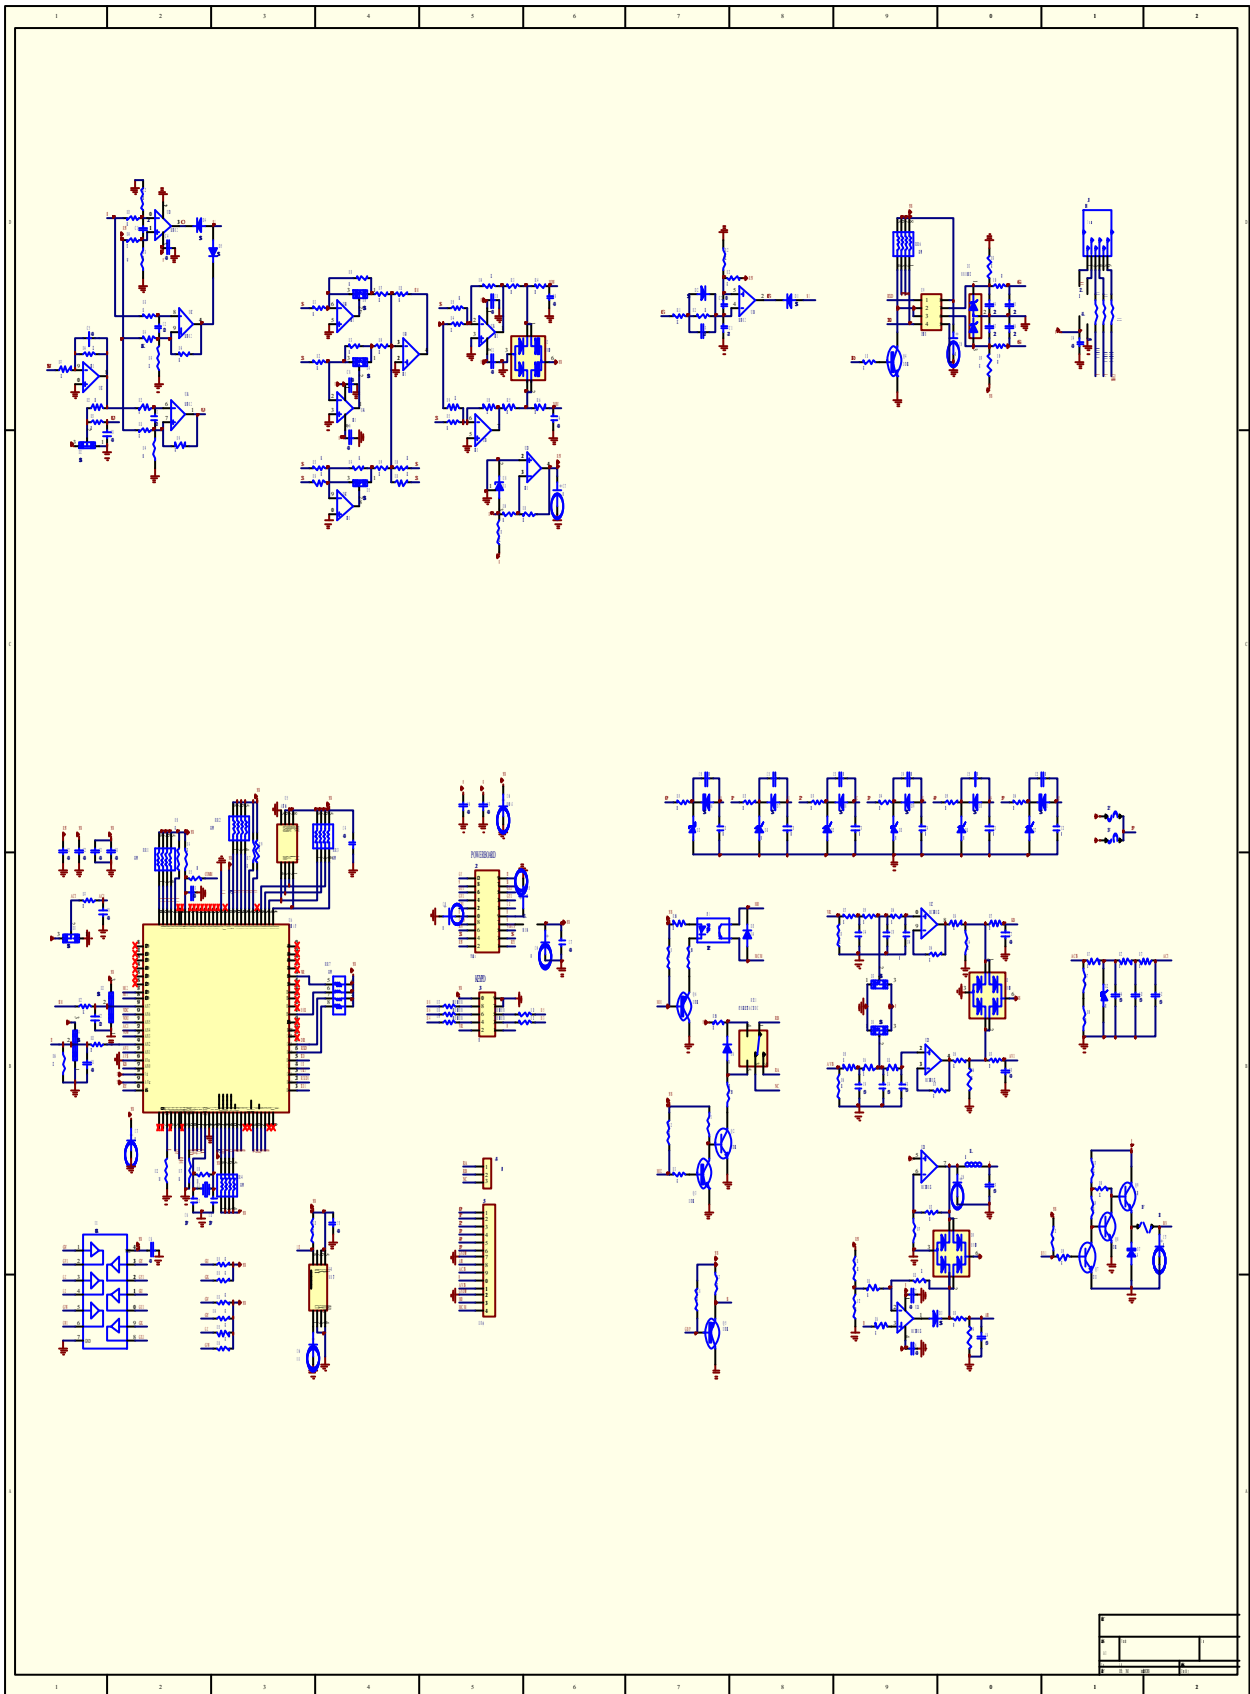

台達 M 系列变频器原理图 (1)

野火春风

2010-8-25

台达 M 系列变频器原理图 (2)

野火春风

2010-8-25