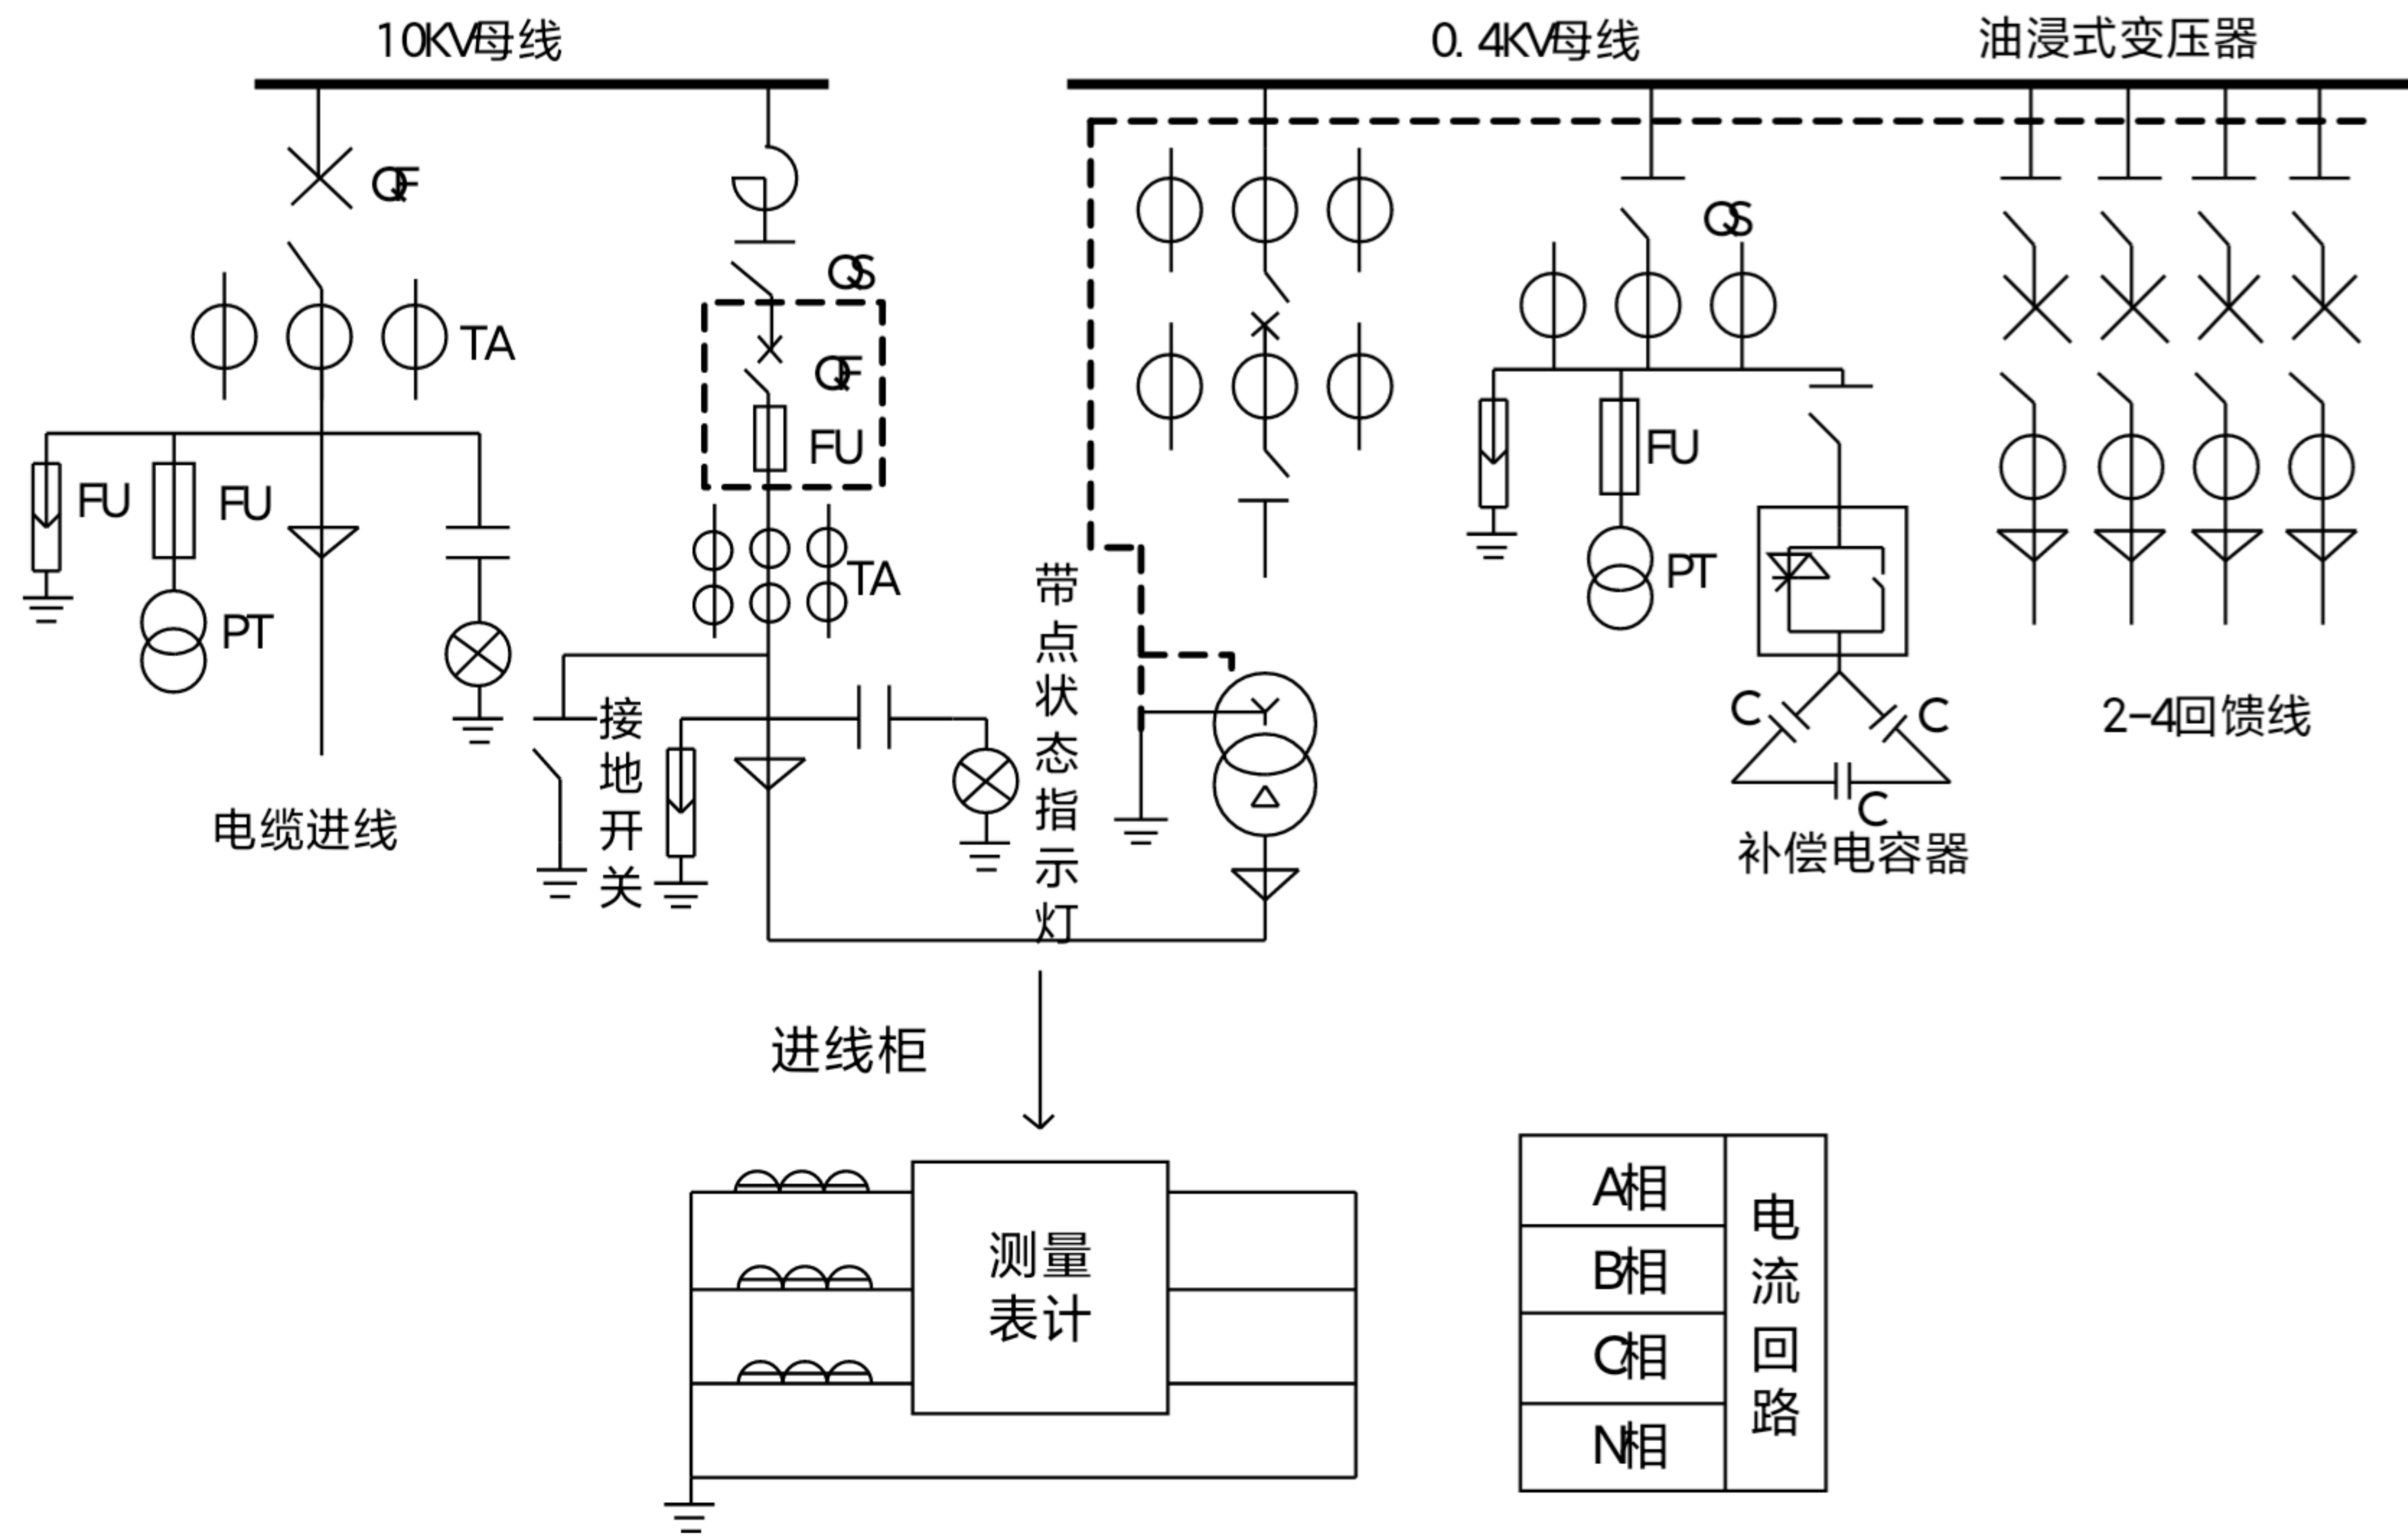

10KV 箱式变压器主接线图

断路器控制电路